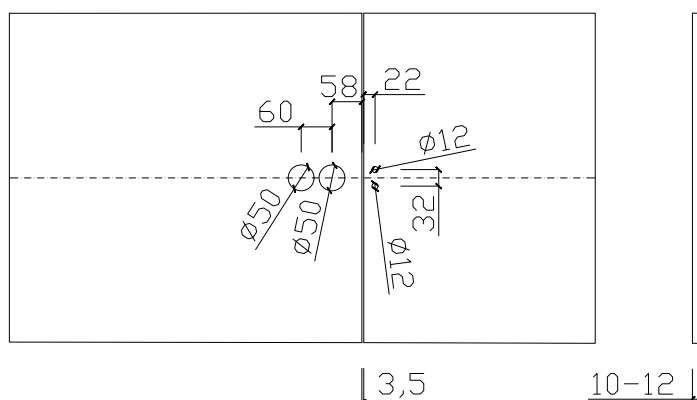

Брава к-т с патрон,
к-т с капачки и ръкохватка
алуминий

Код: 4444-GL201S.S

Цена: 196,60 лв с ДДС

черна

Код: 4444-GL201S.B

Цена: 196,60 лв с ДДС

Брава за тоалетна с индикатор,
к-т с капачки, топка и ръкохватка
алуминий

Код: 4444-GL201D.S

Цена: 202,50 лв с ДДС

черна

Код: 4444-GL201D.B

Цена: 202,50 лв с ДДС

Тяло за брава Bruce с отвори за
дръжка и патрон
10-12 мм стъкло, ЦАМ

Код: 14.60.695-0

Цена: 93,90 лв/брой с ДДС