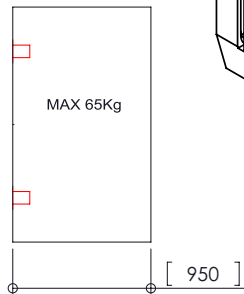

Панта с плавно **Latus 60** за алуминиева каса

4CL1B

- █ позиция на вратата
- █ самозатваряне
- █ начало на затваряне
- █ свободно
- стоп

СУПЛЪТНЕНИЕ

БЕЗ СУПЛЪТНЕНИЕ