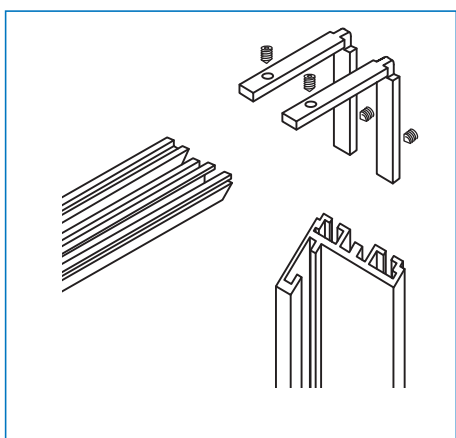

Акcesoари за каса за врата /сглобка, уплътнение, насрещник/

Планка ъглова за монтаж на профил,
материал цам, по 4 броя на каса

Код: 28.25.304-0

Цена: 6,15 лв/брой с ДДС