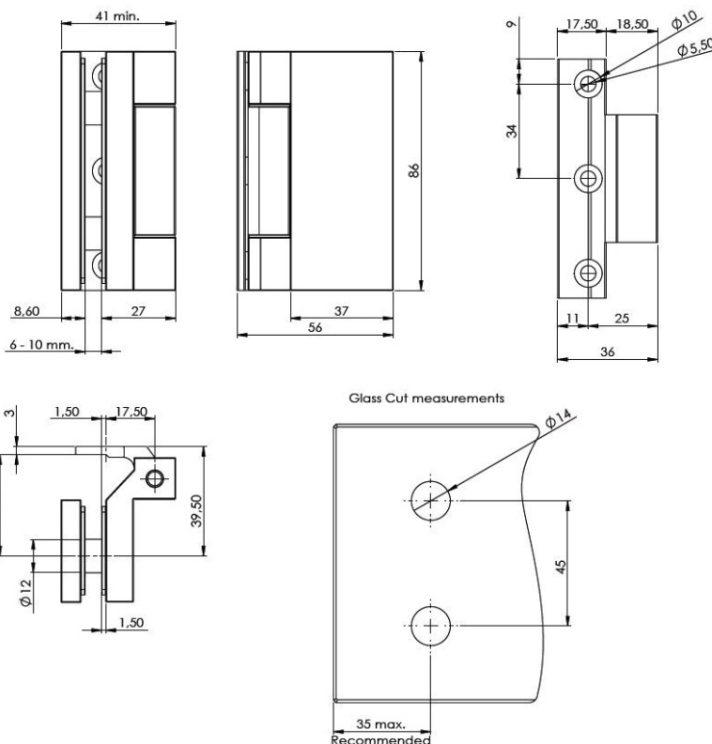

Код: 15.30.050-0, алуминий
Код: 15.30.052-0, стомана
Цена: 57,00 лв/брой с ДДС

Код: 15.30.051-0, черно
Цена: 57,10 лв/брой с ДДС

Винт $\phi 4,8 \times 9,5$ мм за система Zapp

Код: 28.25.308-0

Цена: 0,13 лв/брой с ДДС