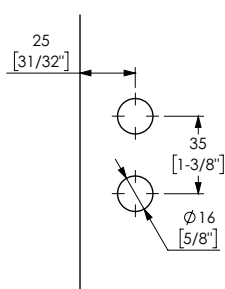

Насрещник за стъкло:

сива елуксация

Код: [8088-159131099110095](#)

Цена - 119,00 лв/бр с ДДС

черна елуксация

Код: [8088-159131099260095](#)

Цена - 126,80 лв/бр с ДДС