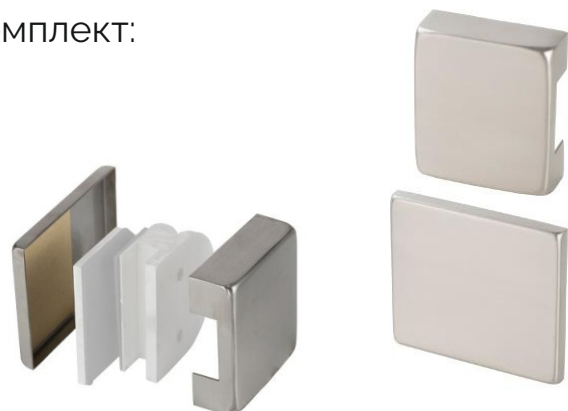

алуминий, Код: 14.60.691-0

Цена: 36,40 лв/комплект с ДДС

стомана, Код: 14.60.690-0

Цена: 36,40 лв/комплект с ДДС

черно, Код:

Цена:

Стъклена врата с L или Z профил за каса

L врата = L отвор - 26 мм
H врата = H отвор - 22 мм