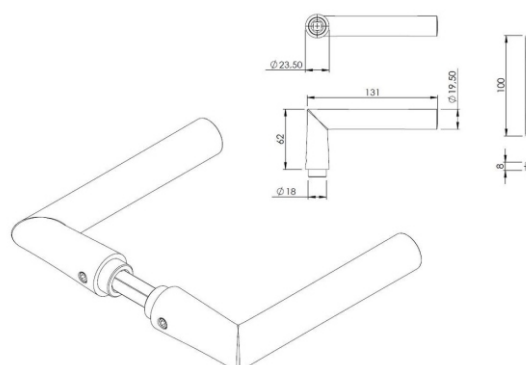

Код: 27.20.206-4

Цена: 45,10 лв/брой с ДДС

Ръкохватка Frank за брава,
черен мат

Код: 27.20.208-4

Цена: 45,40 лв/брой с ДДС

Ръкохватка Wayne II за брава,
черен мат

Код: 27.20.203-4

Цена: 49,90 лв/брой с ДДС