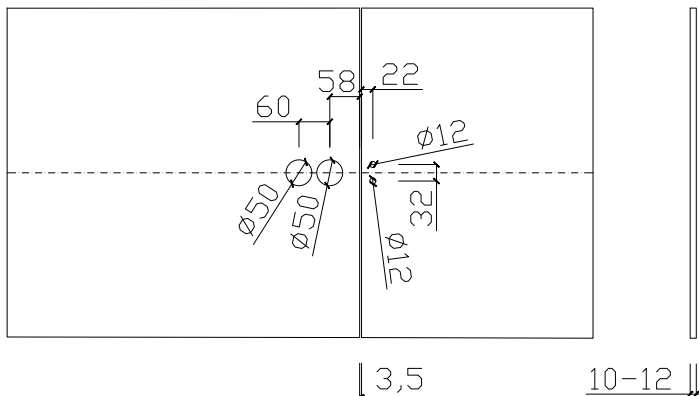

Насрещници за стъкло за врата /сива елуксация, стомана, черно/

Тяло за насрещник за стъкло Bruce

за 10-12 мм стъкло, ЦАМ

Код: 14.60.696-0

Цена: 22,20 лв/брой с ДДС

Заоблена капачка за насрещник Bruce, комплект:

алуминий, Код: 14.60.685-0,

Цена: 37,20 лв/комплект с ДДС

стомана, Код: 14.60.684-0

Цена: 21,60 лв/комплект с ДДС

черно, Код: 14.60.685-4

Цена: 21,60 лв/комплект с ДДС