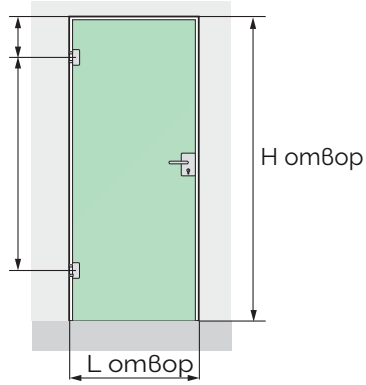

алуминий, Код: 14.60.691-0

Цена: 36,40 лв/комплект с ДДС

стомана, Код: 14.60.690-0

Цена: 36,40 лв/комплект с ДДС

черно, Код:

Цена:

Стъклена врата с L или Z профил за каса

L врата = L отвор - 26 мм
H врата = H отвор - 22 мм