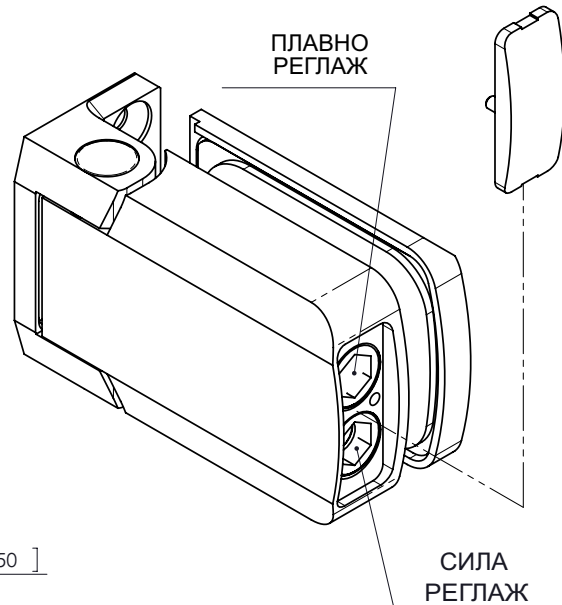

Подходяща каси с L и Z профили

Панта с плавно **Latus 60** за алуминиева каса

4CL1B

- █ позиция на вратата
- █ самозатваряне
- █ начало на затваряне
- █ свободно
- стоп

СУПЛЪТНЕНИЕ

БЕЗ СУПЛЪТНЕНИЕ

Брави магнитни за каса за врата Quadra /алуминий, черно/