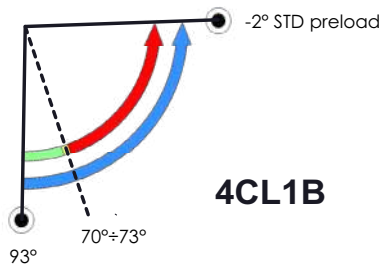

Панта с плавно **Latus 60** за алуминиева каса

4CL1B

- █ позиция на вратата
- █ самозатваряне
- █ начало на затваряне
- █ свободно
- стоп