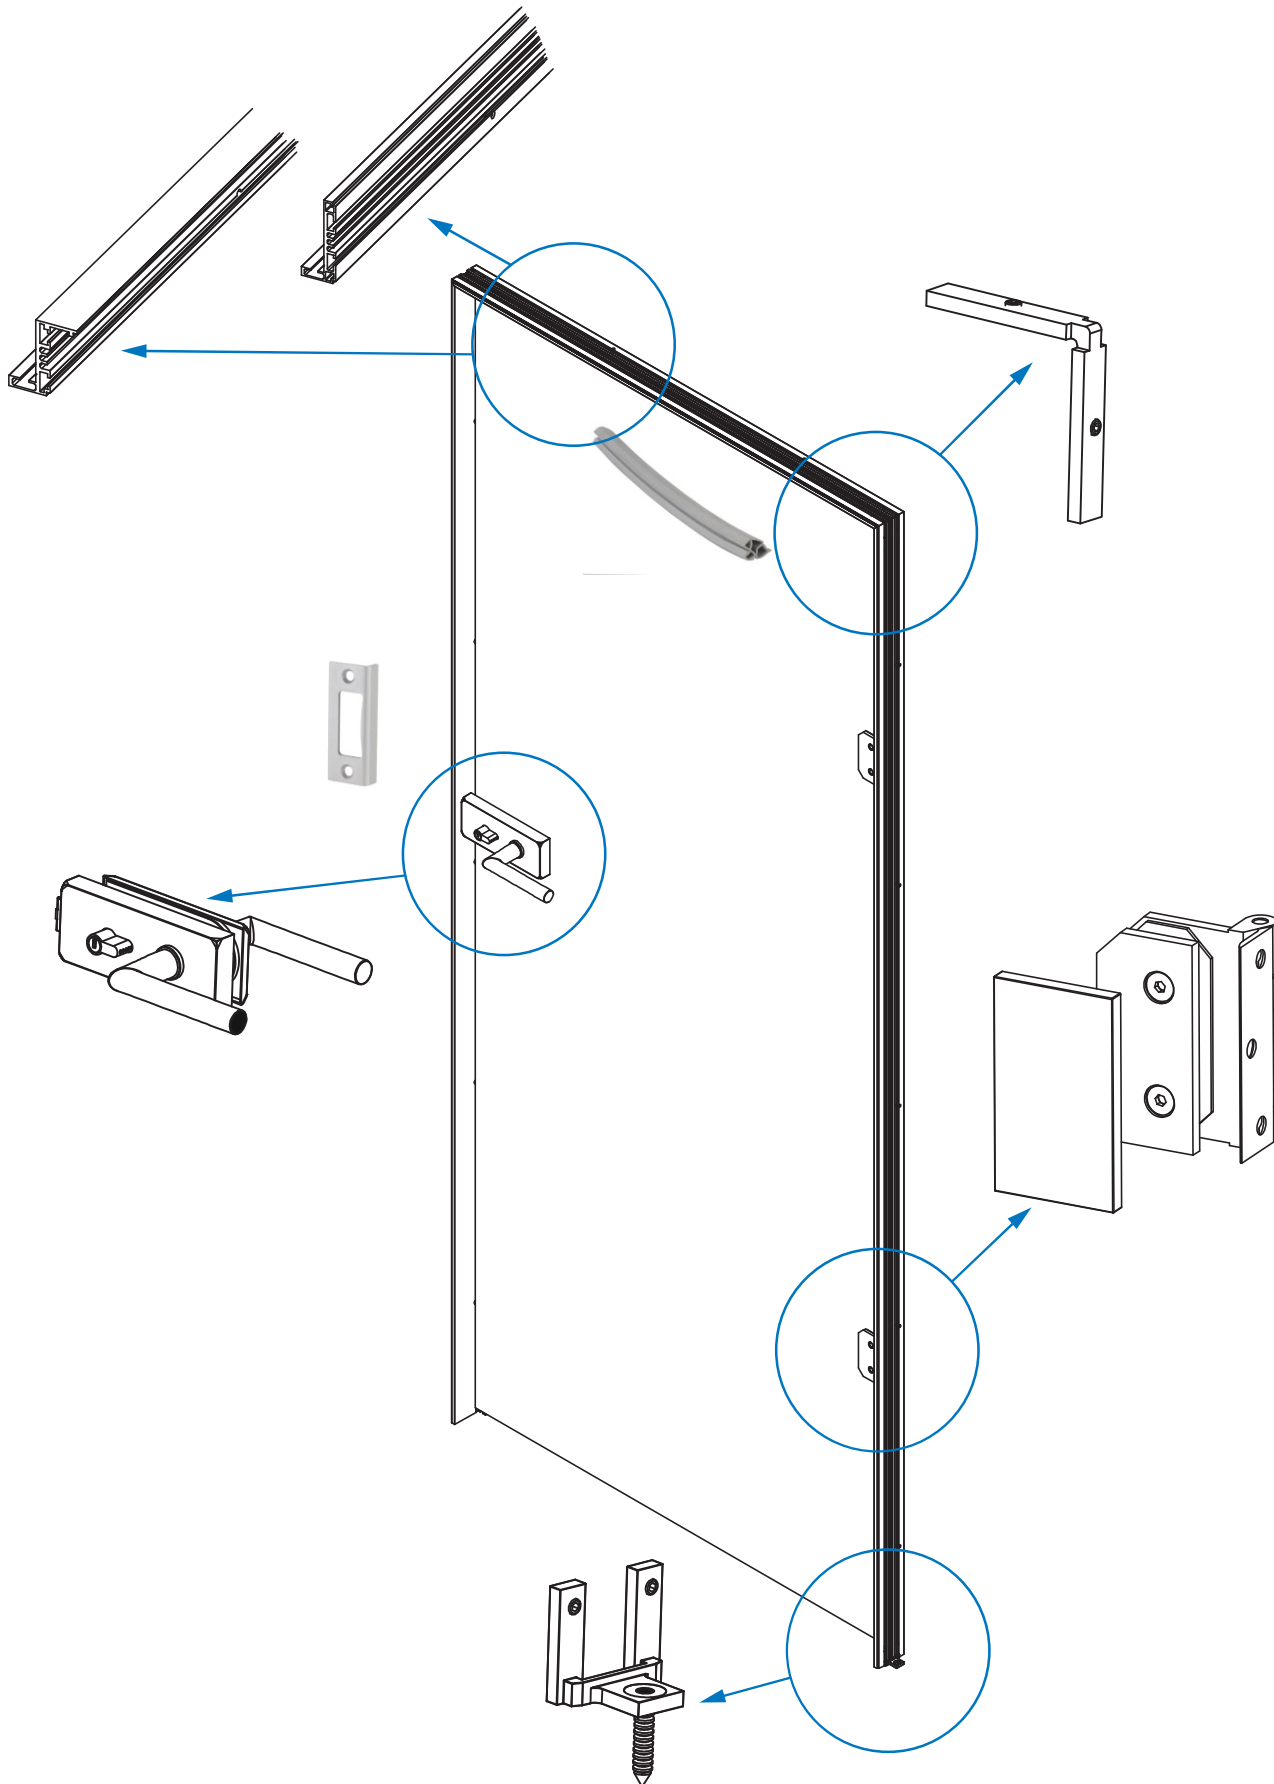

Профили L и Z за каса за стъклена врата панти, магнитни/механични брави, ръкохватки