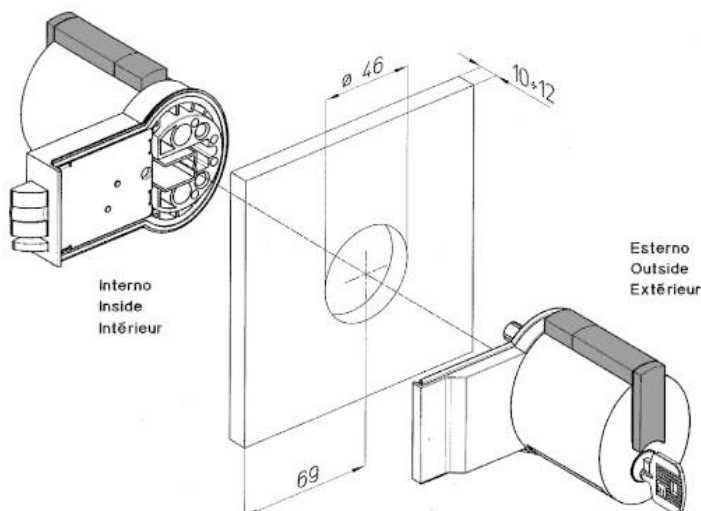

Изрез на стъклото