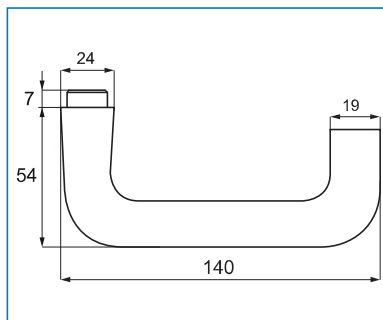

Ръкохватка Wes II заоблена

за брава Bruce, алуминий

Код: 27.20.206-5

Цена: 44,20 лв/к-т с ДДС