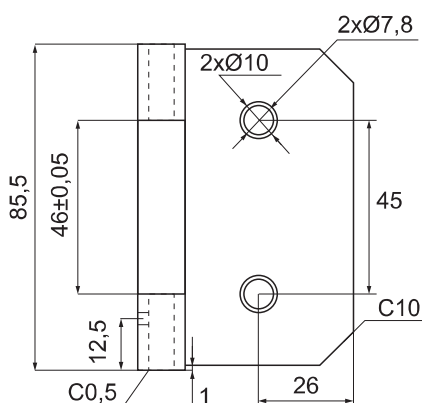

Код: 4444-SDH-997A.S

Цена: **71,30 лв/брой с ДДС**

Панта за стъклена врата RIGA, 6-10 мм стъкло

Код: 15.30.002-0 - алуминий

Цена: **52,00 лв/брой с ДДС**

Код: 15.30.008-0 - стомана

Цена: **47,50 лв/брой с ДДС**