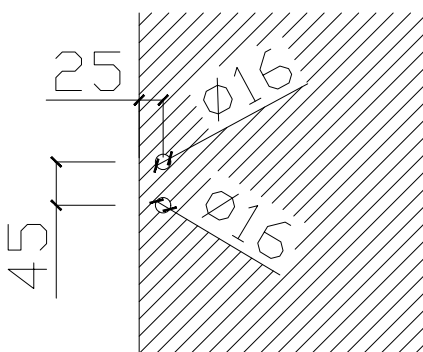

Панти за каса за врата /сива елуксация, стомана/ /подходящи за L и Z каса/

Панта за стъклена врата RIGA-B,
6-10 мм стъкло, с прави капачки,
сива елуксация

Код: 4444-SDH-997A.S

Цена: **71,30 лв/брой с ДДС**

Панта за стъклена врата RIGA, 6-10 мм стъкло

Код: 15.30.002-0 - алуминий

Цена: **52,00 лв/брой с ДДС**

Код: 15.30.008-0 - стомана

Цена: **47,50 лв/брой с ДДС**

Комплект капачки за панта RIGA прави
елуксиран алуминий: - Код: 15.30.004-0

стомана - Код: 15.30.008-6

Цена: **17,52 лв/комплект с ДДС**

Комплект капачки за панта RIGA заоблени
стомана: Код: 15.30.005-0

елуксиран алуминий:- Код: 15.30.003-1

Цена: **16,32 лв/комплект с ДДС**