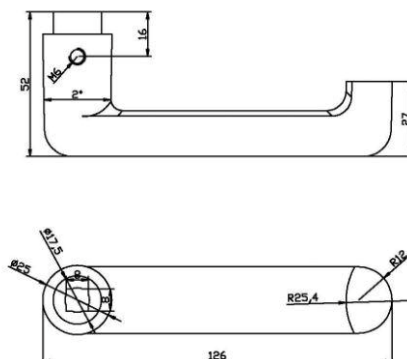

Код: 27.20.206-4

Цена: 45,10 лв/брой с ДДС

Ръкохватка Frank за брава,
черен мат

Код: 27.20.208-4

Цена: 45,40 лв/брой с ДДС

Ръкохватка Wayne II за брава,
черен мат

Код: 27.20.203-4

Цена: 49,90 лв/брой с ДДС