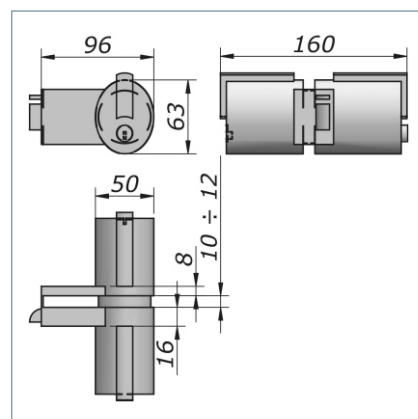

Изрез на стъклото