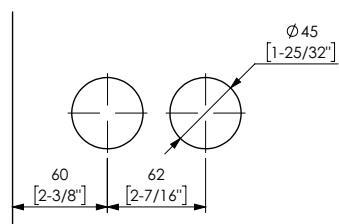

Брава магнитна:

сива елуксация Код: [8088-159122099110095](#)

Цена - 196,00 лв/бр с ДДС

черна елуксация Код: [8088-159122099260095](#)

Цена - 208,00 лв/бр с ДДС