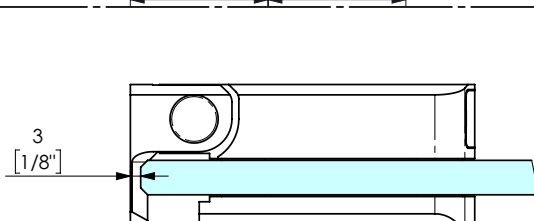

Подходяща каси с L и Z профили

Панта с плавно **Latus 60** за алуминиева каса

4CL1B

- █ позиция на вратата
- █ самозатваряне
- █ начало на затваряне
- █ свободно
- стоп

СУПЛЪТНЕНИЕ

БЕЗ СУПЛЪТНЕНИЕ

Брави магнитни за каса за врата Quadra /алуминий, черно/