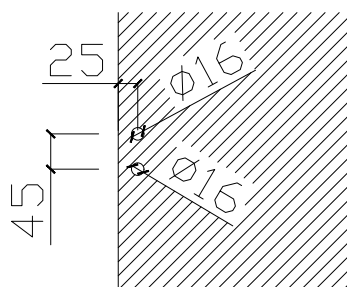

Цена: **16,32 лв/комплект с ДДС**

Панти за каса за Врата

/черно/

/подходящи за L и Z каса/

Панта за стъклена врата RIGA-B,
6-10 мм стъкло, с прави капачки,
черен мат

Код: 4444-SDH-997A.B

Цена: 64,80 лв/брой с ДДС