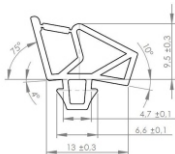

Уплътнител за профил за каса,
на метър, ролка 20 метра
кашон 60 метра

Сив - Код: 15.22.410-0

Цена: 11,70 лв/метър с ДДС

Черен - Код: 15.22.410-4

Цена: 11,70 лв/метър с ДДС