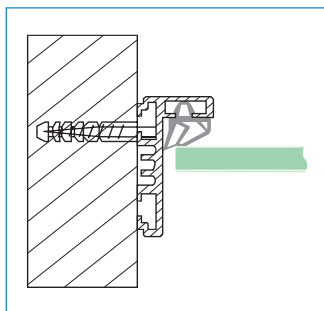

Уплътнител за профил за каса,
на метър, ролка 20 метра
кашон 60 метра

Сив - Код: 15.22.410-0

Цена: 11,70 лв/метър с ДДС

Черен - Код: 15.22.410-4

Цена: 11,70 лв/метър с ДДС