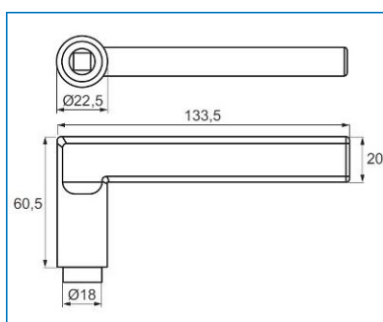

Ръкохватка Ken 8x8x110,

заоблена за брава Bruce,

стомана - Код: 27.20.205-0

Цена: 24,50 лв/к-т с ДДС

Ръкохватка Luke права

за брава Bruce

алуминий - Код: 27.20.210-0

Цена: 39,60 лв/к-т с ДДС

стомана - Код: 27.20.212-0

Цена: 43,70 лв/к-т с ДДС