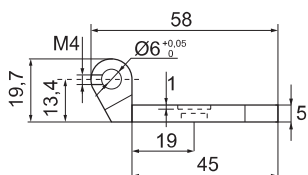

Код: 4444-SDH-997A.S

Цена: **71,30 лв/брой с ДДС**

Панта за стъклена врата RIGA, 6-10 мм стъкло

Код: 15.30.002-0 - алуминий

Цена: **52,00 лв/брой с ДДС**

Код: 15.30.008-0 - стомана

Цена: **47,50 лв/брой с ДДС**