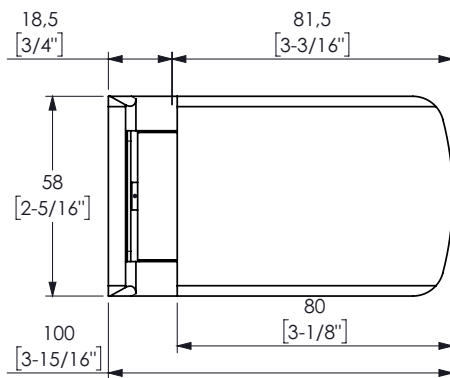

Подходяща каси с L и Z профили

Панта с плавно **Latus 60** за алуминиева каса

4CL1B

- █ позиция на вратата
- █ самозатваряне
- █ начало на затваряне
- █ свободно
- стоп

СУПЛЪТНЕНИЕ

БЕЗ СУПЛЪТНЕНИЕ

Брави магнитни за каса за врата Quadra /алуминий, черно/