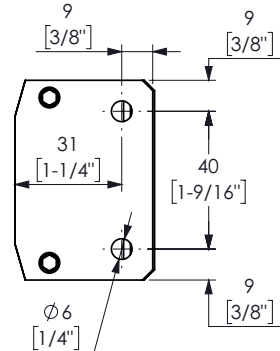

Подходяща каси с L и Z профили

Панта с плавно **Latus 60** за алуминиева каса

4CL1B

- █ позиция на вратата
- █ самозатваряне
- █ начало на затваряне
- █ свободно
- стоп

СУПЛЪТНЕНИЕ

БЕЗ СУПЛЪТНЕНИЕ

Брави магнитни за каса за врата Quadra /алуминий, черно/