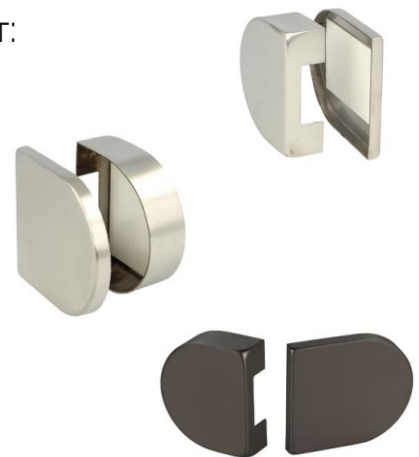

алуминий, Код: 14.60.685-0,

Цена: 37,20 лв/комплект с ДДС

стомана, Код: 14.60.684-0

Цена: 21,60 лв/комплект с ДДС

черно, Код: 14.60.685-4

Цена: 21,60 лв/комплект с ДДС

Права капачка за насрещник Bruce, комплект: