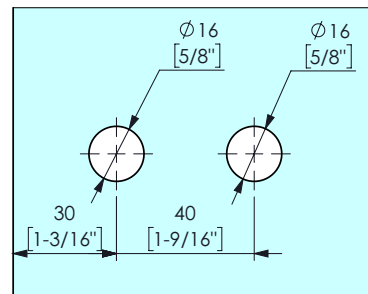

Подходяща каси с L и Z профили

Панта с плавно **Latus 60** за алуминиева каса

4CL1B

- █ позиция на вратата
- █ самозатваряне
- █ начало на затваряне
- █ свободно
- стоп

СУПЛЪТНЕНИЕ

БЕЗ СУПЛЪТНЕНИЕ

Брави магнитни за каса за врата Quadra /алуминий, черно/