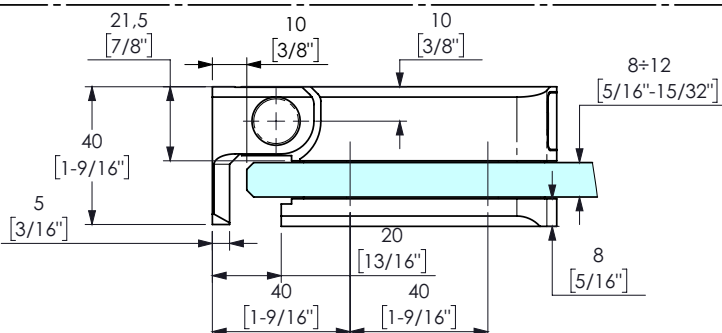

Подходяща каси с L и Z профили

Панта с плавно **Latus 60** за алуминиева каса

4CL1B

- █ позиция на вратата
- █ самозатваряне
- █ начало на затваряне
- █ свободно
- стоп

СУПЛЪТНЕНИЕ

БЕЗ СУПЛЪТНЕНИЕ

Брави магнитни за каса за врата Quadra /алуминий, черно/