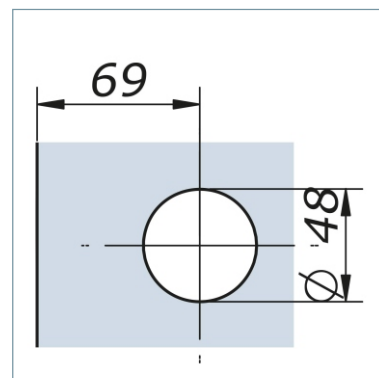

Изрез на стъклото