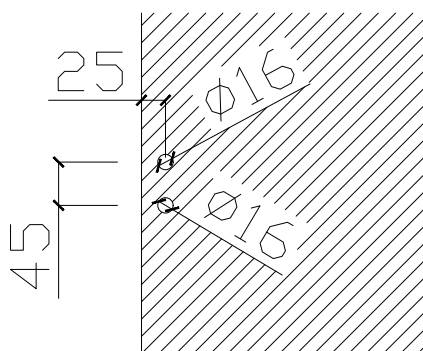

Комплект капачки за панта RIGA прави
черен мат: - Код: 15.30.004-4

Цена: 18,70 лв/комплект с ДДС

Комплект капачки за панта RIGA заоблени
черен мат: Код: 15.30.003-4

Цена: 18,70 лв/комплект с ДДС