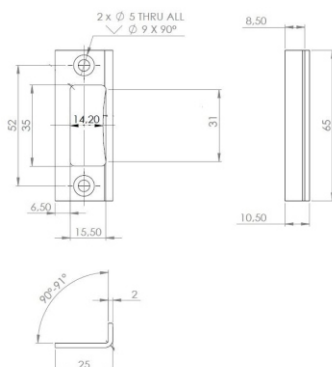

Насрещник за брава Bruce,
алуминий

Сив - Код: 28.25.305-0

Цена: 5,26 лв с ДДС

Черен - Код: 28.25.305-4

Цена: 4,00 лв с ДДС