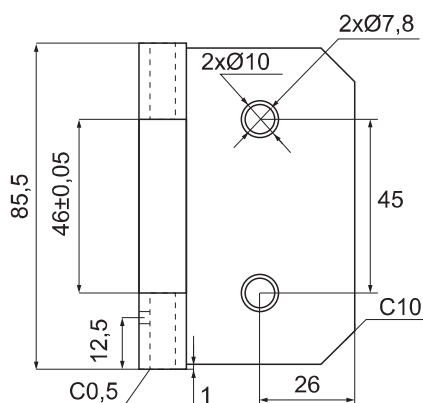

Комплект капачки за панта RIGA прави
черен мат: - Код: 15.30.004-4

Цена: 18,70 лв/комплект с ДДС

Комплект капачки за панта RIGA заоблени
черен мат: Код: 15.30.003-4

Цена: 18,70 лв/комплект с ДДС