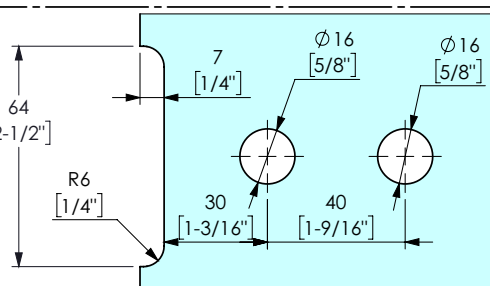

Подходяща каси с L и Z профили

Панта с плавно **Latus 60** за алуминиева каса

4CL1B

- █ позиция на вратата
- █ самозатваряне
- █ начало на затваряне
- █ свободно
- стоп

СУПЛЪТНЕНИЕ

БЕЗ СУПЛЪТНЕНИЕ

Брави магнитни за каса за врата Quadra /алуминий, черно/