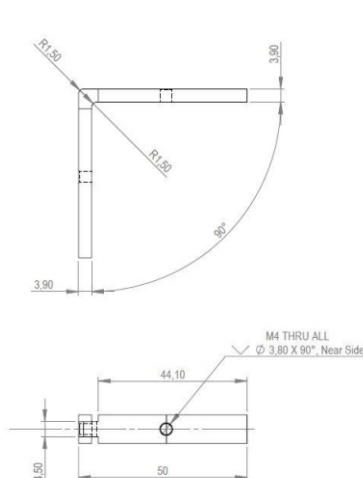

Акcesoари за каса за врата /сглобка, уплътнение, насрещник/

Планка ъглова за монтаж на профил,
материал цам, по 4 броя на каса

Код: 28.25.304-0

Цена: 6,15 лв/брой с ДДС