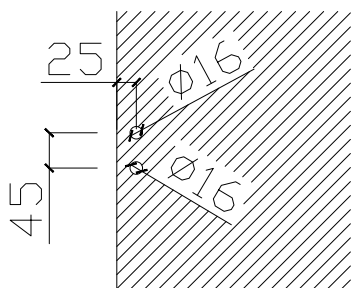

Панти за каса за врата /сива елуксация, стомана/ /подходящи за L и Z каса/

Панта за стъклена врата RIGA-B,
6-10 мм стъкло, с прави капачки,
сива елуксация

Код: 4444-SDH-997A.S

Цена: **71,30 лв/брой с ДДС**