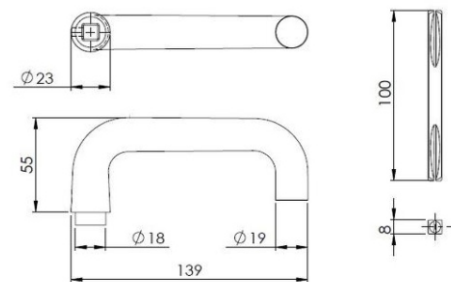

Код: 27.20.206-4

Цена: 45,10 лв/брой с ДДС