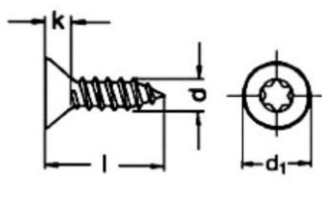

Код: 15.30.050-0, алуминий
Код: 15.30.052-0, стомана
Цена: 57,00 лв/брой с ДДС

Код: 15.30.051-0, черно
Цена: 57,10 лв/брой с ДДС

Винт $\phi 4,8 \times 9,5$ мм за система Zapp

Код: 28.25.308-0

Цена: 0,13 лв/брой с ДДС