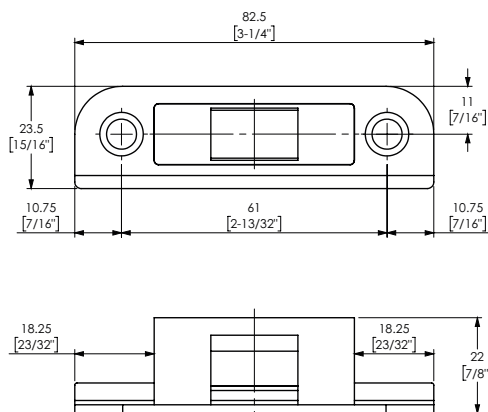

Насрещник за стена/профил:
грana стомана

Код: [8088-15914C099409995](#)

Цена - 43,60 лв/бр с ДДС